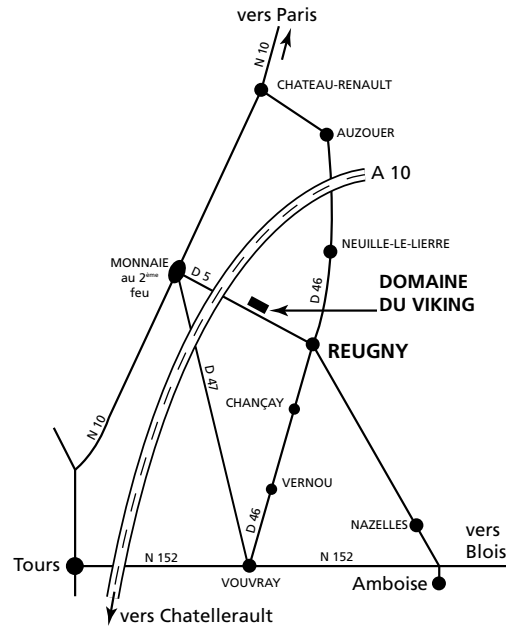

BON DE COMMANDE

à retourner au
Domaine du Viking

1300, route de Monnaie
📍 : 37380 REUGNY
☎ : 02 47 52 96 41
✉ : contact@domaineduviking.fr
www.domaineduviking.fr

DESTINATAIRE

NOM* : .....

Prénom* : .....

Adresse* : .....

Code Postal* : .....

Ville* : .....

Tél. Portable* : .....

E-mail* : .....

Date : .....

Signature : .....

À DÉGUSTER AVEC MODÉRATION

IMPORTANT : Tenir les bouteilles couchées au frais

HORAIRES D'OUVERTURE

Du Lundi au Vendredi : 9h00 - 12h30

Samedi : 10h00 - 12h00

Tous les après-midis : sur Rdv

Fermé le dimanche et les Jours fériés

et du 23/12/2019 au 02/01/2020

Portes Ouvertes les 3 jours de la Pentecôte
pour Le Pique-Nique chez le Vigneron Indépendant®

Tables de pique-nique en accès libre

Parking vélo et camping-cars

CONDITIONS DE VENTE

- Nos prix s'entendent TTC au domaine. Livraison possible en France métropolitaine avec frais de port, offerte pour toute commande supérieure à 300 € ou à partir de 6 cartons.
- Vérifier les envois à l'arrivée ; s'ils ont souffert, faire une réserve auprès du transporteur.
- Remise de 10% à partir de 60 bouteilles.
- Livraison en carton de 6 pour les bouteilles et en carton de 12 pour les 1/2 bouteilles.

DOMAINE DU VIKING

A.O.C. Vouvray
A.O.C. Touraine

1300, route de Monnaie
37380 REUGNY

☎ 02 47 52 96 41
✉ contact@domaineduviking.fr
www.domaineduviking.fr

www.facebook.com/domaineduviking

IT Imprimeur - 37540 St-Cyr-sur-Loire